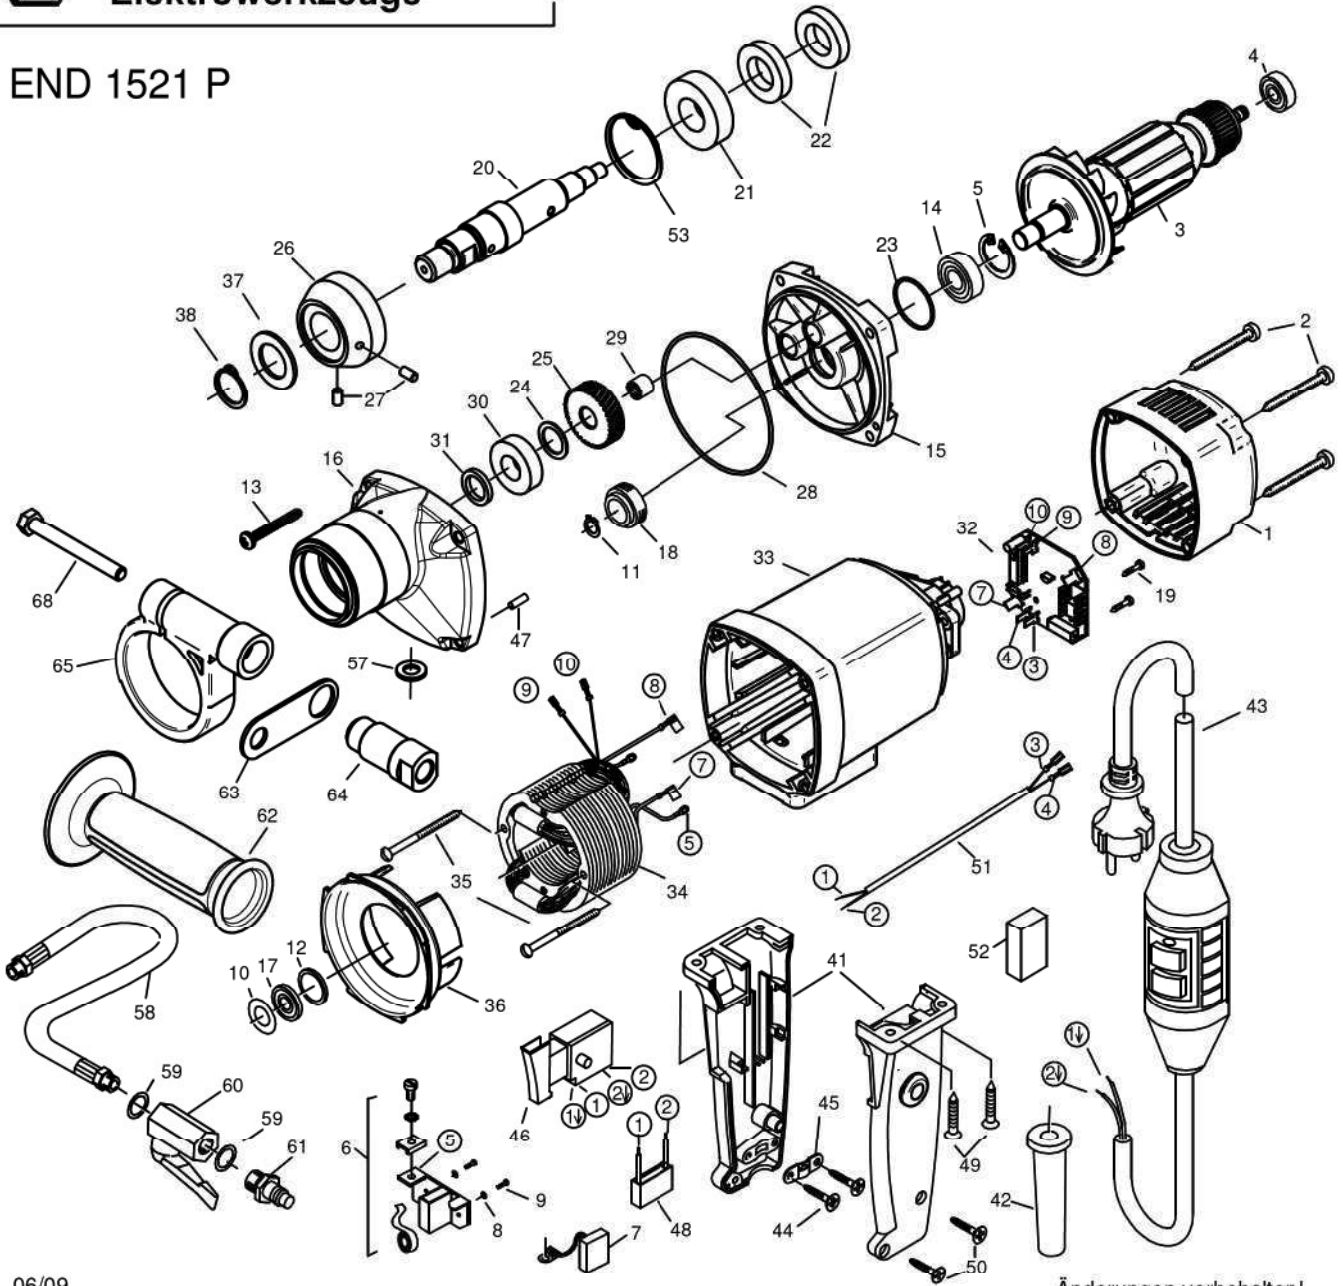

EIBENSTOCK
Elektrowerkzeuge

Ersatzteilliste

END 1521 P

06/09

Änderungen vorbehalten!

END 1521 P - 230 V

0311D000

Nr.	Bezeichnung	Bestellnr.	Stk	Nr.	Bezeichnung	Bestellnr.	Stk
1	Kappe	80900093	1	35	Blechschraube C 3,9x60	80201266	2
2	Blechschraube HC 4,8x45	80201267	4	36	Luftleitring	80900286	1
3	Läufer, kpl.	73118100	1	37	Stahlscheibe	7311D425	1
4	Rillenkugellager 608 2Z	80410011	1	38	Sicherungsring 21x1,2	80201314	1
5	Sicherungsring 28/1,2	80201333	1	39			
6	Taschenbürstenhalter, kpl.	80201195	2	40			
7	Kohlebürste, kpl. 6,3x12,5x18	80700034	2	41	Griffpaar	80900097	1
8	Federscheibe B4 gewellt	80201385	4	42	Kabelauführungsmuffe	83000004	1
9	Gewindefurchschraube CM4x12	80201180	4	43	Anschlußleitung mit PRCD	73119262	1
10	Preßspanscheibe	82000951	1	44	Blechschraube HC 4,2x13	80201270	2
11	Sicherungsring 11/1	80201320	1	45	Zugentlastungsschelle	85000020	1
12	O-Ring 22x2,5	83000036	1	46	Einbauschalter	80600507	1
13	PT-Schraube 50x35	80201456	4	47	Steckerstift 4x12	80200582	1
14	Rillenkugellager 6001 2RS	80410032	1	48	Entstörkondensator	80500010	1
15	Getriebelegerschild, grün	76301610	1	49	Blechschraube HC 4,8x22	80201280	4
16	Getriebegehäuse	7311D400	1	50	Blechschraube HC 4,2x16	80201271	2
17	Magnetscheibe	80701005	1	51	Schalterlitze	7152B184	1
18	Schneckendichtung 1	76301125	1	52	Füllstück	80600306	1
19	Blechschraube HC 2,9x13	80201252	2	53	Sicherungsring 42x1,75	80201335	1
20	Arbeitsspindel	73R10420	1	54			
21	Rillenkugellager 6004 2RS	80410051	1	55			
22	Wellendichtring 20x35x7NBR WASY	83000034	2	56			
23	O-Ring 28x1,5	83000191	1	57	Dichtring 1/8"	83000106	1
24	Paßscheibe 15x0,2	80200504	1	58	Anschlußschlauch, kpl.	83000109	1
25	Spindelrad 33 Z.	73118430	1	59	Dichtring 1/4"	83000107	2
26	Verstellring	7311D426	1	60	Kugelhahn	83000100	1
27	Gewindestift M5x16	80200765	2	61	Anschlußstück Gardena Ms	83000124	1
28	O-Ring 85x1,78	83000000	1	62	Handgriff, kpl.	73320595	1
29	Nadelhülse HK 0810	80420110	1	63	Befestigungsblech	73114270	1
30	Rillenkugellager 6002 2RS	80410038	1	64	Adapter	73320682	1
31	Wellendichtring 15x21x3 KEIV	83000042	1	65	Spannschelle, kpl.	73320697	1
32	Leiterplatte	73118280	1	66			
33	Motorgehäuse	80900092	1	67			
34	Polring, kpl.	7132B150	1	68	Sechskantschraube M8x70	80201128	1